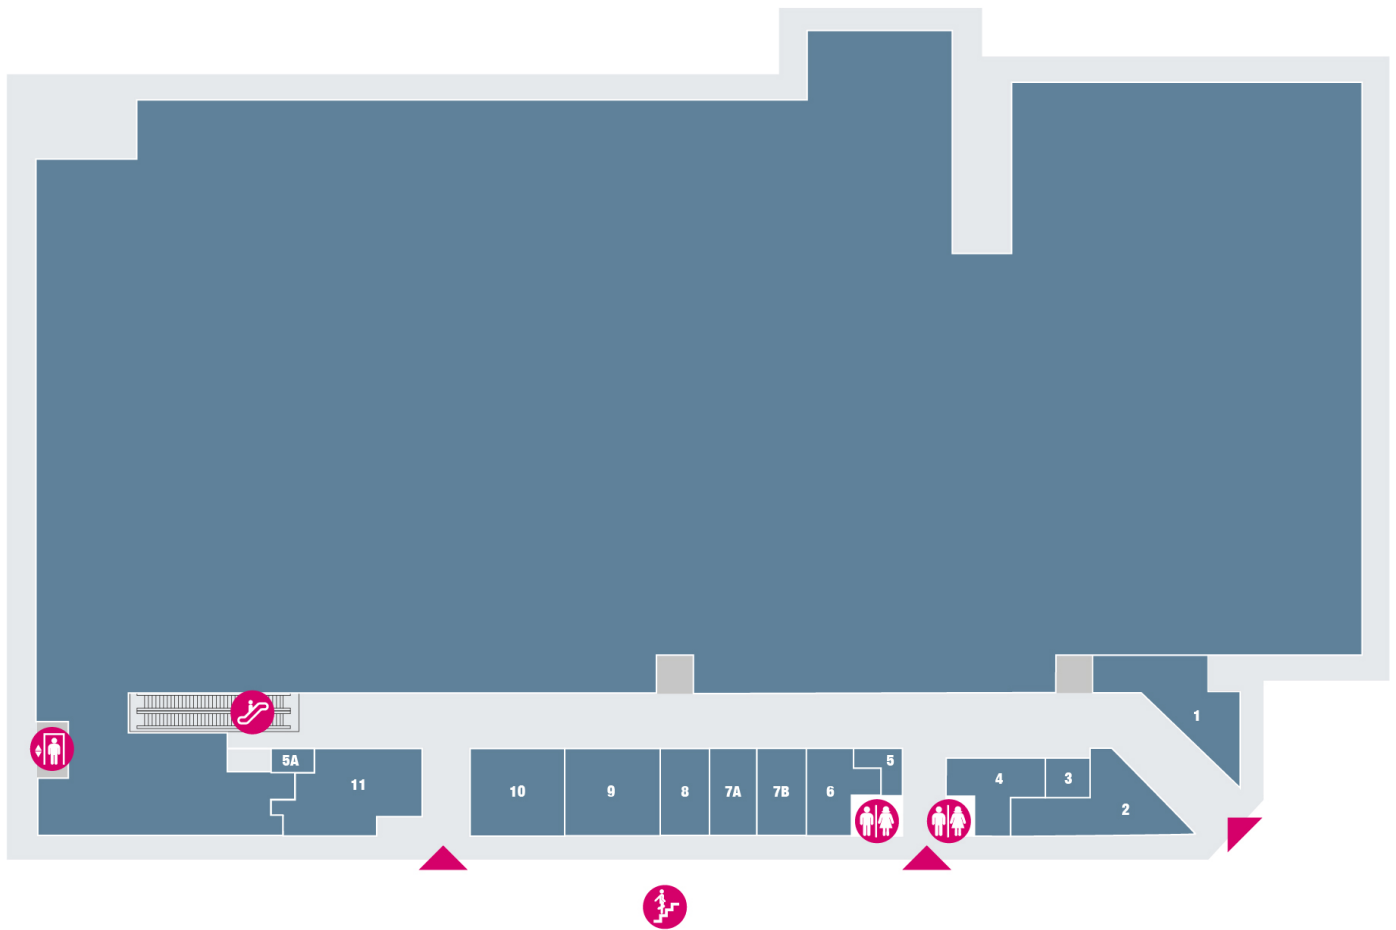

Adda Center - Piano Terra

0 - Spazio Conad

1 - Vodafone

2 - Lovable

3 - Orlo Express

4 - Cosmotech / Fastweb

5 - Tabacchi

5A - Tacco e Chiavi

Ascensore

Toilette

Scale

Scale mobili