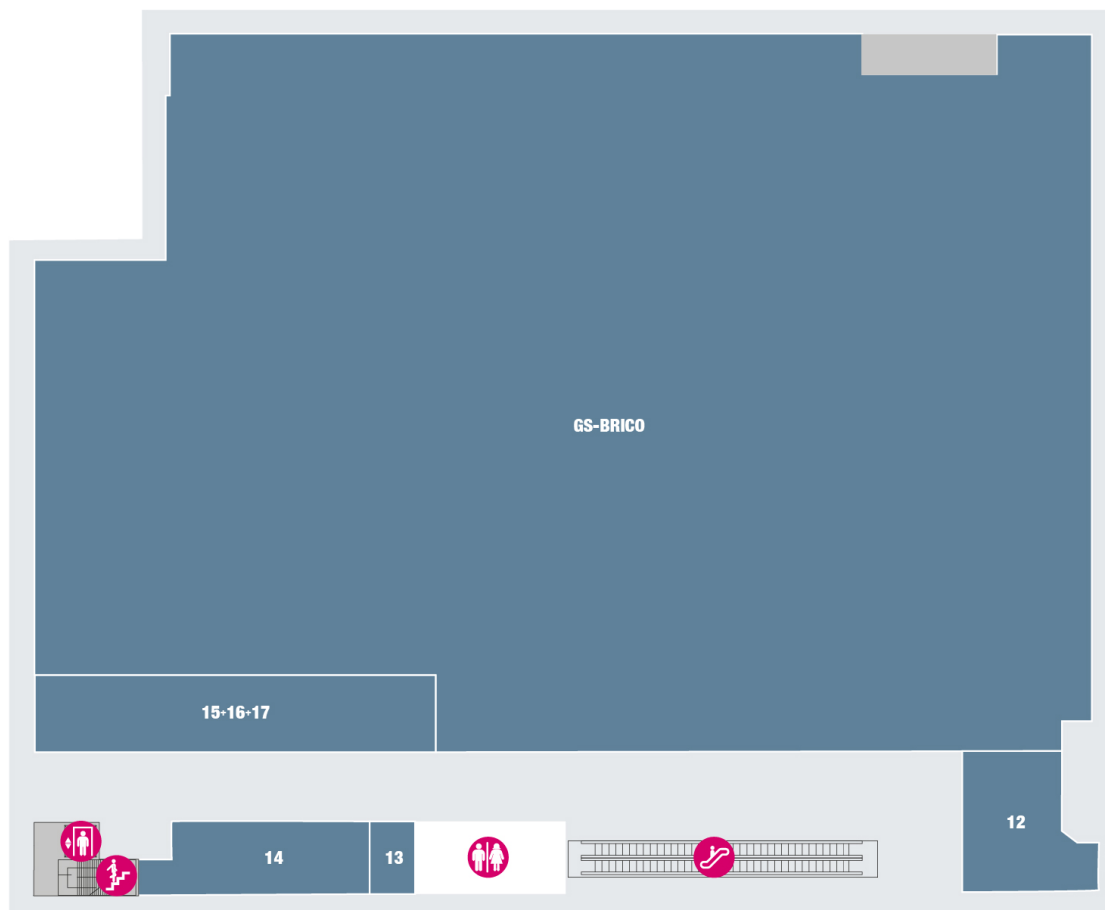

Adda Center - Primo Piano

12 - Speedy lavalampo

13 - Dedem

14 - L'Estetica di Solo Sole

15+16+17 - Solo Sole

GS-BRICO - Brico Center

LEGENDA

Ascensore

Toilette

Scale

Scale mobili