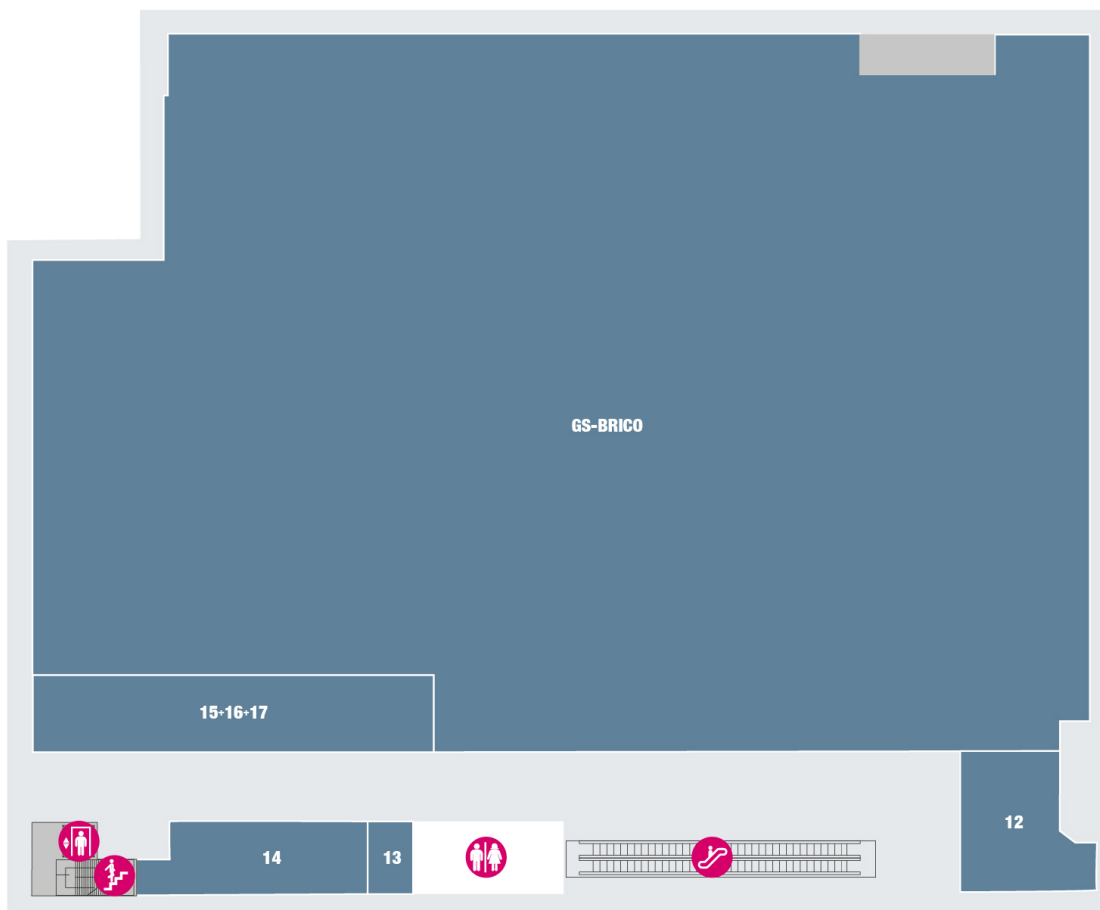

Adda Center - Primo Piano

12 - Speedy lavalampo

13 - Dedem

14 - L'Estetica di Solo Sole

15+16+17 - Solo Sole

GS-BRICO - Brico Center

LEGENDA

Ascensore

Toilette

Scale

Scale mobili