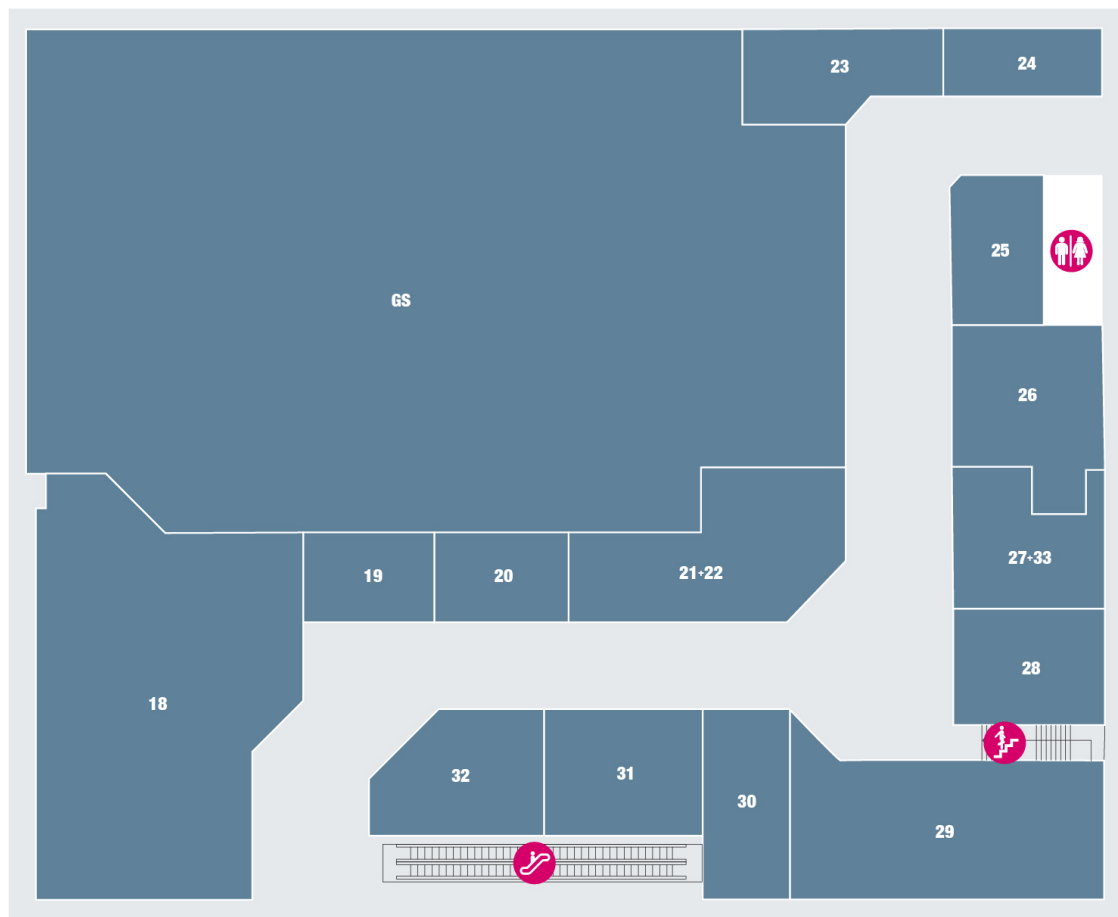

Adda Center - Secondo Piano

18 - Dental Pro

19 - Wind

20 - Stroili Oro

21+22 - Douglas

23 -Phone Club

24 - Bluvacanze

25 - La Piadineria

26 - Vibrazioni

27+33 - Kasanova

28 - VACANT

29 - Nashi

30 - Evos

31 - VACANT

32 - VACANT

GS - Trony

LEGENDA

Ascensore

Toilette

Scale

Scale mobili