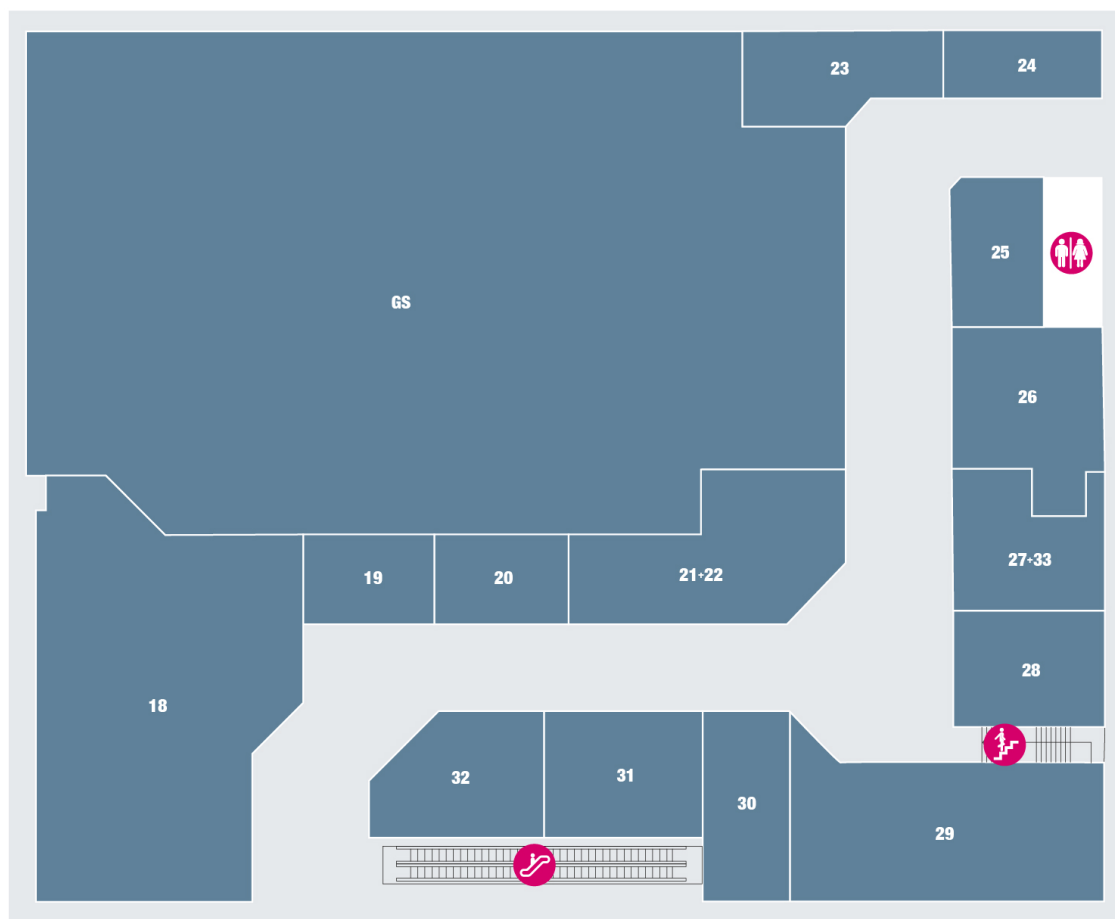

# Adda Center - Secondo Piano

18 - Dental Pro

19 - VACANT

20 - Stroili Oro

21+22 - Naima

23 - Phone Club

24 - Bluvacanze

25 - La Piadineria

26 - Vibrazioni

27+33 - VACANT

28 - VACANT

29 - Nashi

30 - Evos

31 - VACANT

32 - VACANT

GS - Trony

## LEGENDA

Ascensore

Toilette

Scale

Scale mobili